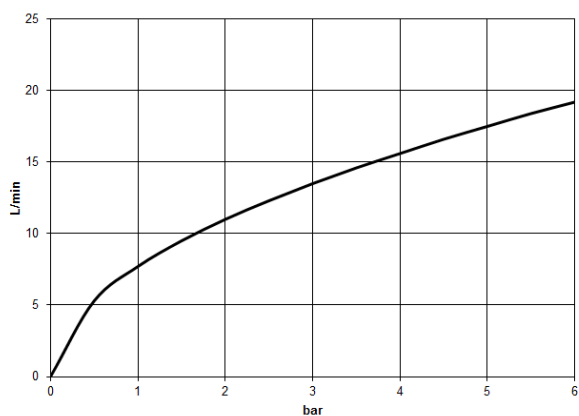

Diagramme de débit

Certificats

LGA_9603.

WRAS_2311042.