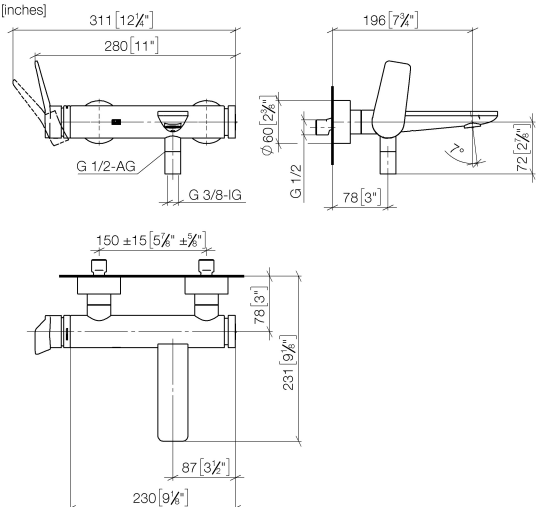

**LISSÉ Mitigeur monocommande bain/douche pour montage mural sans garniture - Dark Platinum brossé**

LISSÉ

33 200 845

- saillie 190-200 mm
- jet normal circulaire
- inverseur automatique bain/douche
- sortie douche 3/8"
- rosaces coulissantes Ø 60 mm
- raccord 1/2"
- calibre de perçement 150 mm ± 15 mm
- débit d'eau maxi. 13,5 l/min avec une pression d'écoulement de 3 bars

Avec sécurité anti-retour.

	Dark Platinum brossé	33 200 845-99
	Chrome	33 200 845-00
	Platine brossé	33 200 845-06
	Dark Chrome	33 200 845-19
	Noir mat	33 200 845-33
	Chrome brossé	33 200 845-93

33 200 845  
mm [inches]

**Diagramme de débit**

**Certificats**

LGA\_9603.

WRAS\_2311042.

**LISSE Mitigeur monocommande bain/douche pour montage mural sans garniture - Dark Platinum brossé**

LISSE

33 200 845

Les pièces pour les autres finitions peuvent être trouvées ici : [Chrome](#)